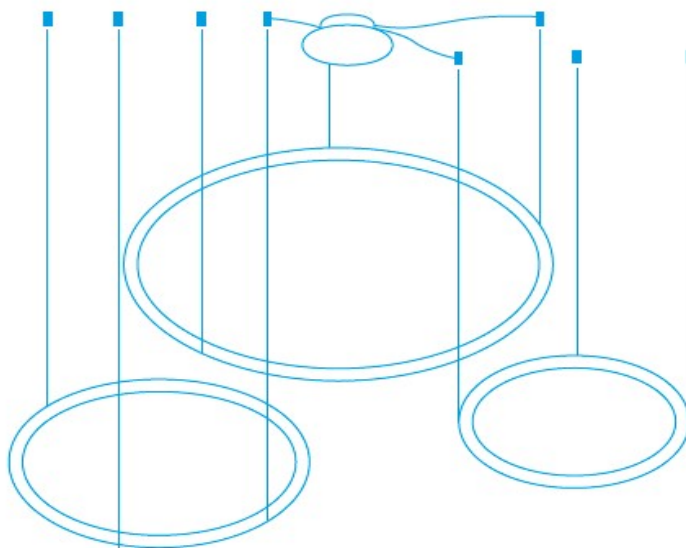

BRAGA

ILLUMINAZIONE

Via Soniga, 7

Tel. 030 691775 – Fax 030 691296

25080 NUVOLENTO / Brescia

Cod. Fisc. E P.i.v.a. IT 00737770172

Internet: www.fratellibraga.it

E-mail: info@fratellibraga.it

ART. 2165/CD245

2165/CD245

W 160 - Vac 230

Lm 9.600

M 2.700°K - C 3.000°K

W 4.000°K

H 35 mm

L CAVI / CABLES 4.000 mm

Ø 500 mm + Ø 750 mm + Ø 1200 mm

ROSONE / CANOPY

H 45 mm

Ø 320 mm + Ø 260 mm

DIMMERABILE / DIMMABLE

2165/CD245 - D4

Taglio di fase / Phase Cut

2165/CD245 - D6

1-10V - DALI - PUSH

2165/CD245 - D7

ZigBee

2165/CD245 - D8

CASAMBI

10

Bianco
White

13

Foglia Argento
Silver Leaf

14

Foglia Oro
Gold Leaf

15

Grigio
Grey

19

Nero
Black

21

Grigio tortora
Dove grey

22

Foglia rame
Copper leaf

23

Ruggine
Rust

24

Ferro
Iron

28

Oro
Gold

29

Alluminio Spaz.
Brushed Alum.

30

Gunmetal

31

Rosé Spaz.
Brushed Rosé

32

Bronzo Spaz.
Brush. Bronze

33

Oro Spaz.
Brush. Gold

34

Rosé Verniciato
Painted Rosé

35

Bronzo Verniciato
Bronze Painted

36

Champagne Spaz.
Brush. Champagne