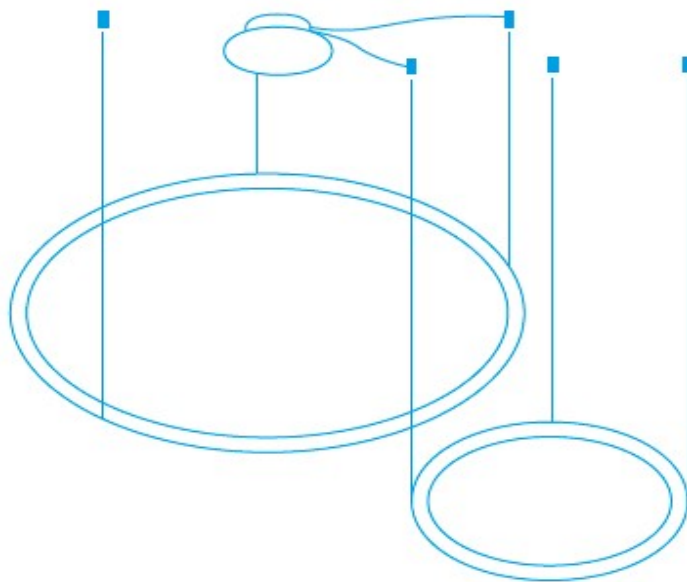

ART. 2165/CD125

2165/CD125

W 81 - Vac 230

Lm 4.850

M 2.700°K - C 3.000°K

W 4.000°K

H 35 mm

L CAVI / CABLES 4.000 mm

Ø 500 mm + Ø 750 mm

ROSONE / CANOPY

H 45 mm

Ø 320 mm + Ø 260 mm

DIMMERABILE / DIMMABLE

2165/CD125 - D4

Taglio di fase / Phase Cut

2165/CD125 - D6

1-10V - DALI - PUSH

2165/CD125 - D7

ZigBee

2165/CD125 - D8

CASAMBI

10 Bianco <i>White</i>	13 Foglia Argento <i>Silver Leaf</i>	14 Foglia Oro <i>Gold Leaf</i>	15 Grigio <i>Grey</i>	19 Nero <i>Black</i>	21 Grigio tortora <i>Dove grey</i>	22 Foglia rame <i>Copper leaf</i>	23 Ruggine <i>Rust</i>	24 Ferro <i>Iron</i>
28 Oro <i>Gold</i>	29 Alluminio Spaz. <i>Brushed Alum.</i>	30 Gunmetal	31 Rosé Spaz. <i>Brushed Rosé</i>	32 Bronzo Spaz. <i>Brush. Bronze</i>	33 Oro Spaz. <i>Brush. Gold</i>	34 Rosé Verniciato <i>Painted Rosé</i>	35 Bronzo Verniciato <i>Bronze Painted</i>	36 Champagne Spaz. <i>Brush. Champagne</i>