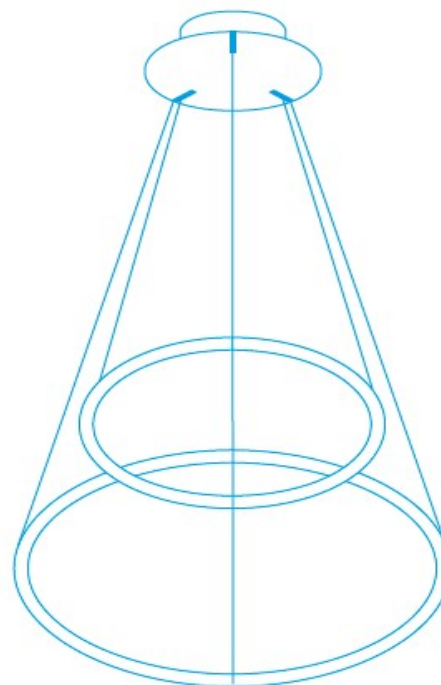

BRAGA

ILLUMINAZIONE

Via Soniga, 7

Tel. **030 691775** – Fax 030 691296

25080 NUVOLENTO / Brescia

Cod. Fisc. E P.i.v.a. IT 00737770172

Internet: www.fratellibraga.it

E-mail: info@fratellibraga.it

ART. 2165/CC125

2165/CC125

W 81 - **Vac** 230

Lm 4.850

M 2.700°K - **C** 3.000°K

W 4.000°K

H 35 mm

L CAVI / CABLES 4.000 mm

Ø 500 mm + **Ø** 750 mm

ROSONE / CANOPY

H 45 mm

Ø 320 mm + **Ø** 260 mm

DIMMERABILE / DIMMABLE

2165/CC125 - D4

Taglio di fase / *Phase Cut*

2165/CC125 - D6

1-10V - DALI - PUSH

2165/CC125 - D7

ZigBee

2165/CC125 - D8

CASAMBI

10

Bianco
White

13

Foglia Argento
Silver Leaf

14

Foglia Oro
Gold Leaf

15

Grigio
Grey

19

Nero
Black

21

Grigio tortora
Dove grey

22

Foglia rame
Copper leaf

23

Ruggine
Rust

24

Ferro
Iron

28

Oro
Gold

29

Alluminio Spaz.
Brushed Alum.

30

Gunmetal

31

Rosé Spaz.
Brushed Rosé

32

Bronzo Spaz.
Brush. Bronze

33

Oro Spaz.
Brush. Gold

34

Rosé Verniciato
Painted Rosé

35

Bronzo Verniciato
Bronze Painted

36

Champagne Spaz.
Brush. Champagne