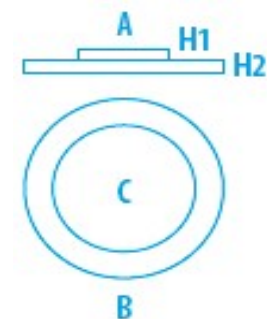

ART. 2164/PL60

2164/PL60

W 47 - **Vac** 230

Lm 2.800

M 2.700

C 3.000°K - **W** 4.000°K

H1 40 mm

H2 40 mm

A Ø 270 mm

B Ø 600 mm

C Ø 430 mm

DIMMERABILE / DIMMABLE

2164/PL60 - D4

Taglio di fase / Phase Cut

2164/PL60 - D6

1-10V - DALI - PUSH