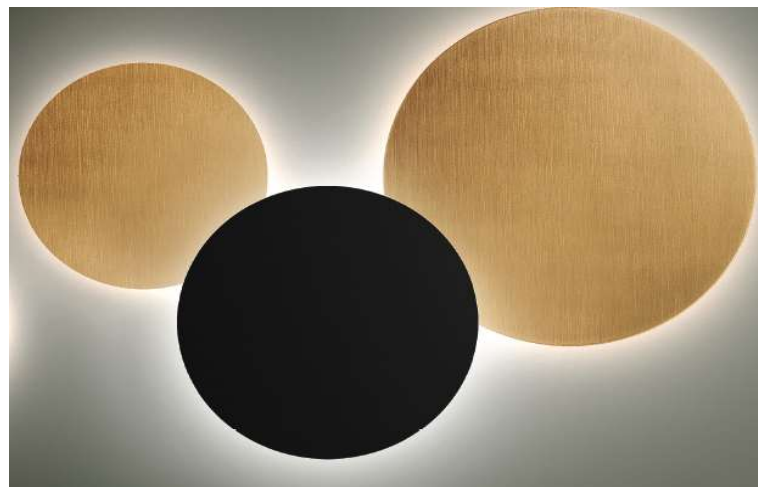

ART. 2161/PL60

10 Bianco <i>White</i>	13 Foglia Argento <i>Silver Leaf</i>	14 Foglia Oro <i>Gold Leaf</i>	19 Nero <i>Black</i>	22 Foglia rame <i>Copper leaf</i>	23 Ruggine <i>Rust</i>	24 Ferro <i>Iron</i>
27 Ossidato <i>Oxydized</i>	29 Alluminio Spaz. <i>Brushed Alum.</i>	30 Gunmetal	31 Rosé Spaz. <i>Brushed Rosé</i>	32 Bronzo Spaz. <i>Brush. Bronze</i>	33 Oro Spaz. <i>Brush. Gold</i>	36 Champagne Spaz. <i>Brush. Champagne</i>

2161/D

Ø 190 mm

H 30 mm

Solo / Only

2161/PL40

2161/PL50

2161/PL60

2161/PL50
+ 2161/D