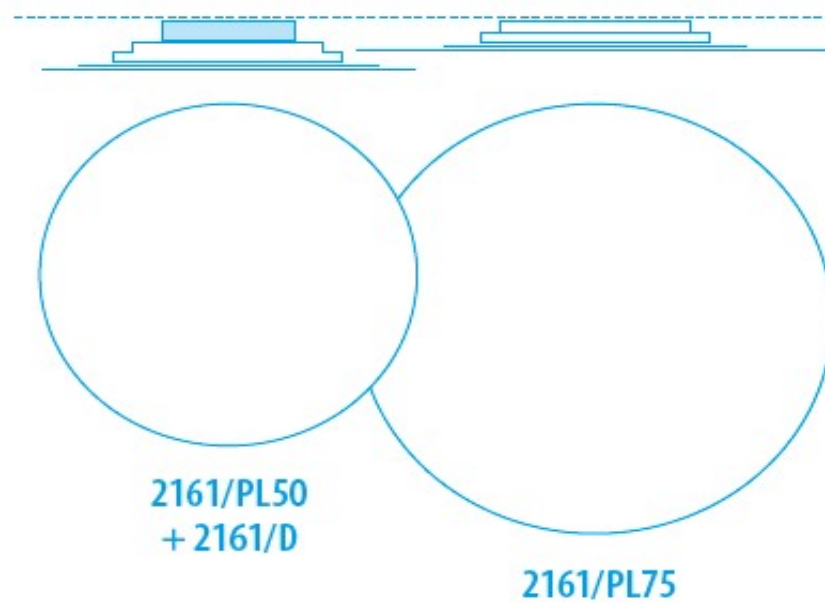

2161/D

Ø 190 mm

H 30 mm

Solo / Only

2161/PL40

2161/PL50

2161/PL60

2161/PL50
+ 2161/D