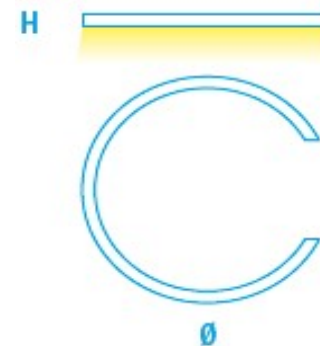

ART. 2159/TR120

2159/TR120

W 63 - Vdc 24

Lm 3.750

M 2.700°K - C 3.000°K

W 4.000°K

H 40 mm

Ø 1.200 mm