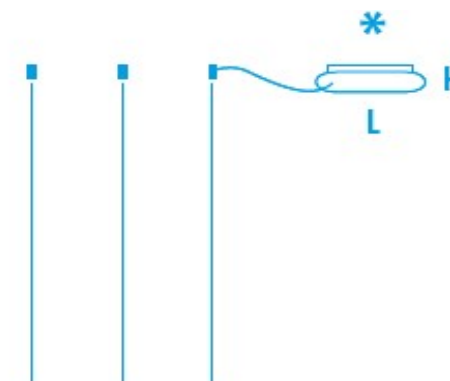

## ART. 2159/S90-1

**2159/S90-1**

**W** 48 - **Vac** 230

**Lm** 2.850

**M** 2.700°K - **C** 3.000°K

**W** 4.000°K

**H** 40 mm

**Ø** 900 mm

**L CAVI / CABLES** 1.700 mm

+

**2129/R1-60**

**W** 60 - **Vac** 230

**H** 45 mm

**L** 360x145 mm

DIMMERABILE / DIMMABLE

**2129/R1-60 - D4**

Taglio di fase / *Phase Cut*

**2129/R1-60 - D6**

1-10V - DALI - PUSH

**2129/R1-60 - D7**

ZigBee

**2129/R1-60 - D8**

CASAMBI

<b>10</b> Bianco <i>White</i>	<b>13</b> Foglia Argento <i>Silver Leaf</i>	<b>14</b> Foglia Oro <i>Gold Leaf</i>	<b>15</b> Grigio <i>Grey</i>	<b>19</b> Nero <i>Black</i>	<b>21</b> Grigio tortora <i>Dove grey</i>	<b>22</b> Foglia rame <i>Copper leaf</i>	<b>23</b> Ruggine <i>Rust</i>	
								
<b>24</b> Ferro <i>Iron</i>	<b>28</b> Oro <i>Gold</i>	<b>29</b> Alluminio Spaz. <i>Brushed Alum.</i>	<b>30</b> Gunmetal	<b>31</b> Rosé Spaz. <i>Brushed Rosé</i>	<b>32</b> Bronzo Spaz. <i>Brush. Bronze</i>	<b>33</b> Oro Spaz. <i>Brush. Gold</i>	<b>34</b> Rosè Verniciato <i>Painted Rosè</i>	<b>35</b> Bronzo Verniciato <i>Bronze Painted</i>
								