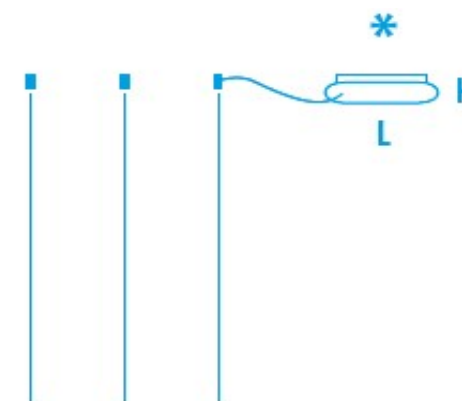

## ART. 2159/S50-1

**2159/S50-1**

**W** 26 - **Vac** 230

**Lm** 1.550

**M** 2.700°K - **C** 3.000°K

**W** 4.000°K

**H** 40 mm

**Ø** 500 mm

**L CAVI / CABLES** 1.700 mm

+

**2129/R1-30**

**W** 30 - **Vac** 230

**H** 45 mm

**L** 360x145 mm

DIMMERABILE / DIMMABLE

**2129/R1-30 - D4**

Taglio di fase / *Phase Cut*

**2129/R1-30 - D6**

1-10V - DALI - PUSH

**2129/R1-30 - D7**

ZigBee

**2129/R1-30 - D8**

CASAMBI

<b>10</b> Bianco <i>White</i>	<b>13</b> Foglia Argento <i>Silver Leaf</i>	<b>14</b> Foglia Oro <i>Gold Leaf</i>	<b>15</b> Grigio <i>Grey</i>	<b>19</b> Nero <i>Black</i>	<b>21</b> Grigio tortora <i>Dove grey</i>	<b>22</b> Foglia rame <i>Copper leaf</i>	<b>23</b> Ruggine <i>Rust</i>	
								
<b>24</b> Ferro <i>Iron</i>	<b>28</b> Oro <i>Gold</i>	<b>29</b> Alluminio Spaz. <i>Brushed Alum.</i>	<b>30</b> Gunmetal	<b>31</b> Rosé Spaz. <i>Brushed Rosé</i>	<b>32</b> Bronzo Spaz. <i>Brush. Bronze</i>	<b>33</b> Oro Spaz. <i>Brush. Gold</i>	<b>34</b> Rosè Verniciato <i>Painted Rosè</i>	<b>35</b> Bronzo Verniciato <i>Bronze Painted</i>
								