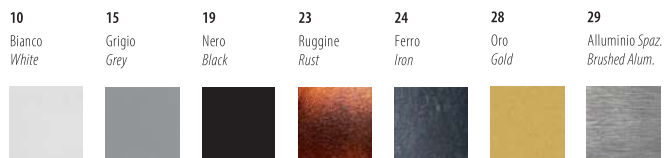

2150/1

Ø 135 mm
 H 210 mm

2150/2

Ø 250 mm
 H 190 mm

2150/3

Ø 135 mm
 H 305 mm

2150/4

Ø 400 mm
 H 190 mm

UP & DOWN

POSSIBILITÀ DI COMPOSIZIONE - POSSIBILITY OF COMPOSITION

	2150/1	2150/2	2150/3	2150/4	2150/5
2150/1					
2150/2					
2150/3					
2150/4					

347

10 Bianco White	15 Grigio Grey	19 Nero Black	23 Ruggine Rust	24 Ferro Iron	28 Oro Gold	29 Alluminio Spaz. Brushed Alum.	30 Gunmetal	31 Rosé Spaz. Brushed Rosé	32 Bronzo Spaz. Brush. Bronze	33 Oro Spaz. Brush. Gold
10 Bianco White	13 Foglia Argento Silver Leaf	14 Foglia Oro Gold Leaf	22 Foglia rame Copper leaf				10 Bianco White			