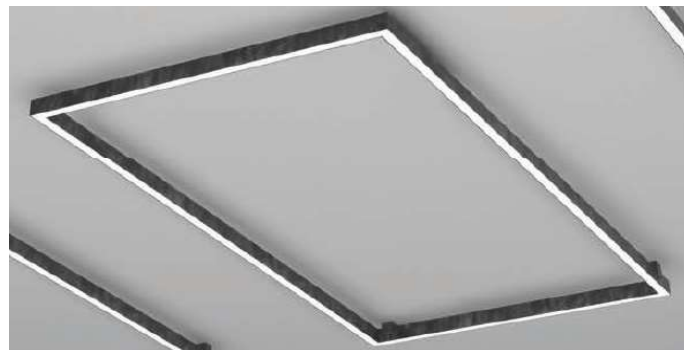

ART. 2138/TR79

2138/TR-79

W 38 - Vdc 24

Lm 3.700

M 2.700°K

C 3.000°K - W 4.000°K

L 790 x 390 mm

H 35 mm