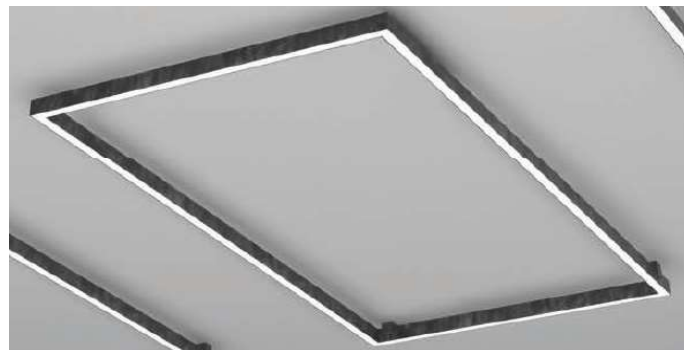

## ART. 2138/TR141

L

2138/TR-141

W 57 - Vdc 24

Lm 3.600

M 2.700°K

C 3.000°K - W 4.000°K

L 1.410 x 290 mm