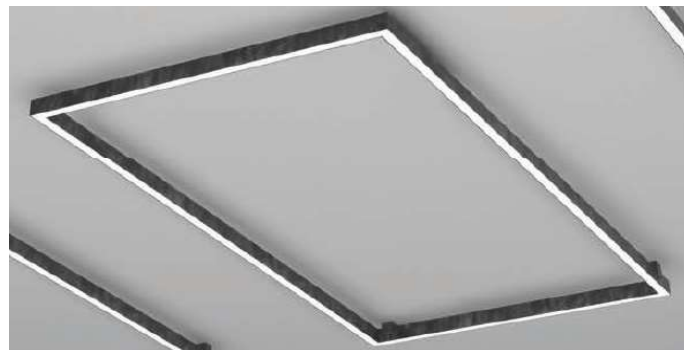

ART. 2138/TR129

L

2138/TR-129

W 65 - Vdc 24

Lm 4.100

M 2.700°K

C 3.000°K - W 4.000°K

L 1.290 x 640 mm