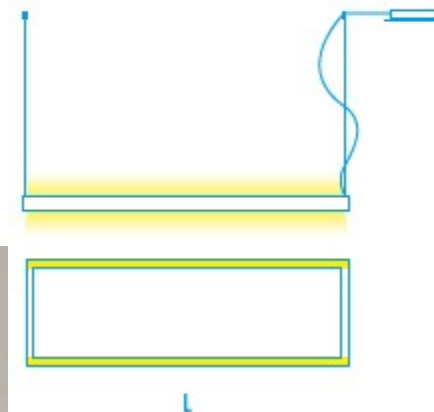

ART. 2138/S141-2

2138/S141-2

W99 - Vac 230

Lm 3.600 (down) 2.650 (up)

M 2.700°K

C 3.000°K - W 4.000°K

L 1.410 x 290 mm

H 35 mm