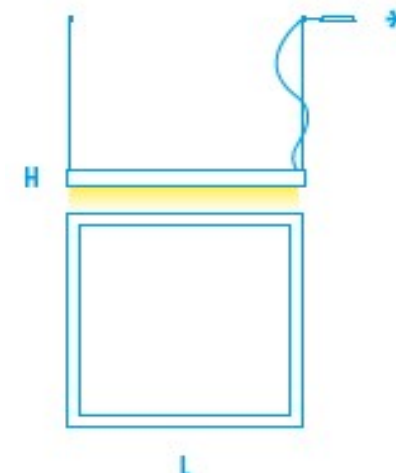

ART. 2137/S90-1

2137/S90-1

W 62 - Vac 230

Lm 3.900

M 2.700°K

C 3.000°K - W 4.000°K

L 900 x 900 mm

H 35 mm