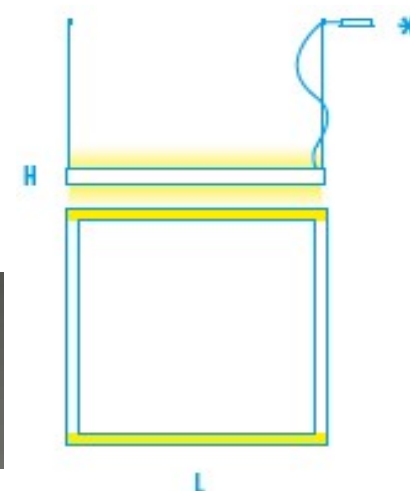

ART. 2137/S120-2

2137/S120-2

W 123 - **Vac** 230

Lm 5.200 (down) 2.600 (up)

M 2.700°K

C 3.000°K - **W** 4.000°K

L 1200 x 1200 mm

H 35 mm