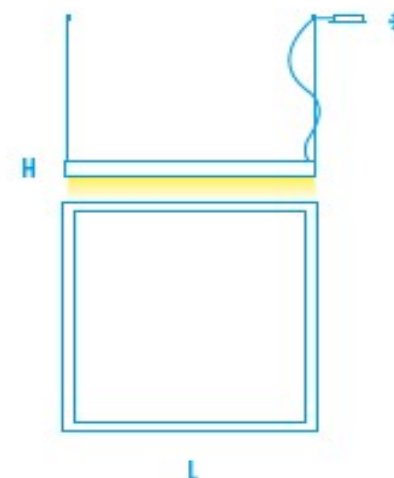

BRAGA

ILLUMINAZIONE

Via Soniga, 7

Tel. **030 691775** – Fax 030 691296

25080 NUVOLENTO / Brescia

Cod. Fisc. E P.i.v.a. IT 00737770172

Internet: www.fratellibraga.it

E-mail: info@fratellibraga.it

ART. 2137/S120-1

10 Bianco <i>White</i>	13 Foglia Argento <i>Silver Leaf</i>	14 Foglia Oro <i>Gold Leaf</i>	15 Grigio <i>Grey</i>	19 Nero <i>Black</i>	21 Grigio tortora <i>Dove grey</i>	19 Nero <i>Black</i> / 14 Foglia Oro <i>Gold Leaf</i>	24 Ferro <i>Iron</i> / 13 Foglia Argento <i>Silver Leaf</i>	10 Bianco <i>White</i> / 22 Foglia rame <i>Copper leaf</i>
28 Oro <i>Gold</i>	22 Foglia rame <i>Copper leaf</i>	23 Ruggine <i>Rust</i>	24 Ferro <i>Iron</i>	34 Rosè Verniciato <i>Painted Rosè</i>	35 Bronzo Verniciato <i>Bronze Painted</i>	19 Nero <i>Black</i> / 14 Foglia Oro <i>Gold Leaf</i>	24 Ferro <i>Iron</i> / 13 Foglia Argento <i>Silver Leaf</i>	10 Bianco <i>White</i> / 22 Foglia rame <i>Copper leaf</i>

2137/S120-1

W 82 - **Vac** 230

Lm 5.200

M 2.700°K

C 3.000°K - **W** 4.000°K

L 1200 x 1200 mm

H 35 mm

L CAVI / CABLES 2.000 mm

DIMMERABILE / DIMMABLE

2137/S120-1 - D4

Taglio di fase / *Phase Cut*

2137/S120-1 - D6

1-10V - DALI - PUSH

2137/S120-1 - D7

ZigBee

2137/S120-1 - D8

CASAMBI