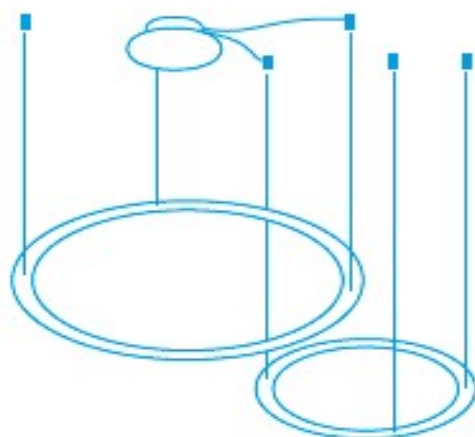

ESEMPIO D'ORDINE / EXAMPLE OF ORDER

N.1 2129/S60-1 C10

N.1 2129/S90-2 C10

N.1 2129/R2-10

N.1 AL 60-24

N.1 AL 150-24

10
Bianco
White

13
Foglia Argento
Silver Leaf

14
Foglia Oro
Gold Leaf

15
Grigio
Grey

19
Nero
Black

21
Grigio tortora
Dove grey

22
Foglia rame
Copper leaf

23
Ruggine
Rust

24
Ferro
Iron

28
Oro
Gold

29
Alluminio Spaz.
Brushed Alum.

30
Gunmetal

31
Rosé Spaz.
Brushed Rosé

32
Bronzo Spaz.
Brush. Bronze

33
Oro Spaz.
Brush. Gold

34
Rosé Verniciato
Painted Rosé

35
Bronzo Verniciato
Bronze Painted