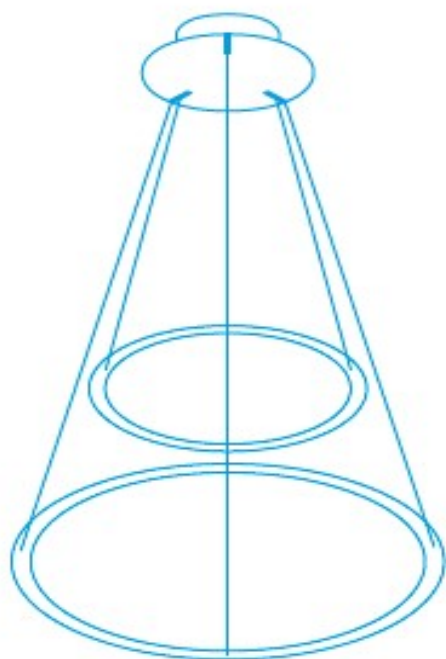

## ART. 2129/ROSONI

2129/R350

H 50 mm

Ø 410 mm + Ø 350 mm