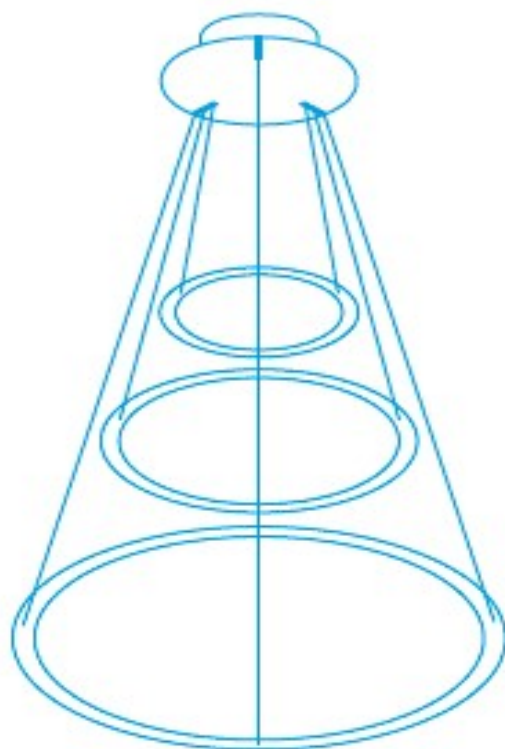

2129/R440

H 50 mm

Ø 500 mm + Ø 440 mm

ESEMPIO D'ORDINE / EXAMPLE OF ORDER

N.1 2129/S50-1 **C19**

N.1 2129/S90-1 **C19**

N.1 2129/S120-2 **C19**

N.1 2129/R440-19

N.1 **AL 50-24 - D4**

N.1 **AL 75-24 - D4**

N.1 **AL 200-24 - D4**

10
Bianco
White

13
Foglia Argento
Silver Leaf

14
Foglia Oro
Gold Leaf

15
Grigio
Grey

19
Nero
Black

21
Grigio tortora
Dove grey

22
Foglia rame
Copper leaf

23
Ruggine
Rust

24
Ferro
Iron

28
Oro
Gold

29
Alluminio Spaz.
Brushed Alum.

30
Gunmetal

31
Rosè Spaz.
Brushed Rosè

32
Bronzo Spaz.
Brush. Bronze

33
Oro Spaz.
Brush. Gold

34
Rosè Verniciato
Painted Rosè

35
Bronzo Verniciato
Bronze Painted