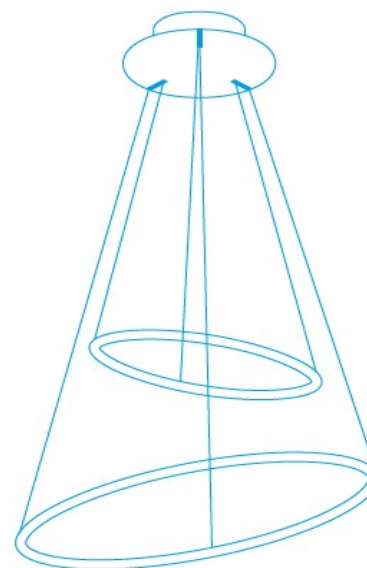

BRAGA

ILLUMINAZIONE

Via Soniga, 7

Tel. 030 691775 – Fax 030 691296

25080 NUVOLENTO / Brescia

Cod. Fisc. E P.i.v.a. IT 00737770172

Internet: www.fratellibraga.it

E-mail: info@fratellibraga.it

ART. 2166/CC245

2166/CC245

W 126 - Vac 230

Lm 7.560

M 2.700°K - C 3.000°K

W 4.000°K

H 35 mm

L CAVI / CABLES 4.000 mm

L 1060 x 500 mm + L 1400 x 730 mm

ROSONE / CANOPY

H 45 mm

Ø 320 mm + Ø 260 mm

DIMMERABILE / DIMMABLE

2166/CC245 - D4

Taglio di fase / Phase Cut

2166/CC245 - D6

1-10V - DALI - PUSH

2166/CC245 - D7

ZigBee

2166/CC245 - D8

CASAMBI

10

Bianco
White

13

Foglia Argento
Silver Leaf

14

Foglia Oro
Gold Leaf

15

Grigio
Grey

19

Nero
Black

21

Grigio tortora
Dove grey

22

Foglia rame
Copper leaf

23

Ruggine
Rust

24

Ferro
Iron

28

Oro
Gold

29

Alluminio Spaz.
Brushed Alum.

30

Gunmetal

31

Rosé Spaz.
Brushed Rosé

32

Bronzo Spaz.
Brush. Bronze

33

Oro Spaz.
Brush. Gold

34

Rosé Verniciato
Painted Rosé

35

Bronzo Verniciato
Bronze Painted

36

Champagne Spaz.
Brush. Champagne