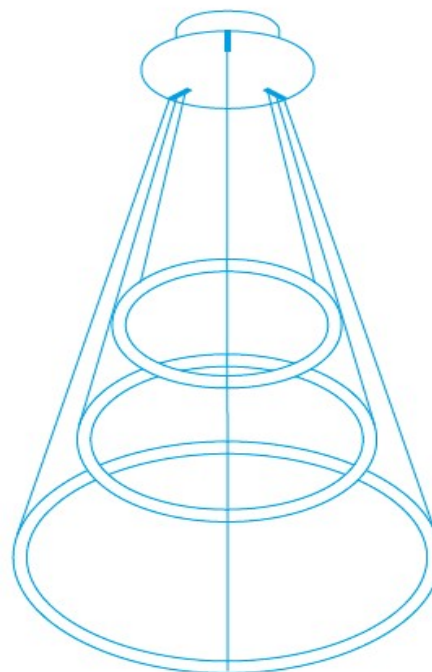

BRAGA

ILLUMINAZIONE

Via Soniga, 7

Tel. **030 691775** – Fax 030 691296

25080 NUVOLENTO / Brescia

Cod. Fisc. E P.i.v.a. IT 00737770172

Internet: www.fratellibraga.it

E-mail: info@fratellibraga.it

ART. 2165/CC190

2165/CC190

W 123 - Vac 230

Lm 7.400

M 2.700°K - C 3.000°K

W 4.000°K

H 35 mm

L CAVI / CABLES 4.000 mm

Ø 400 mm + Ø 600 mm + Ø 900 mm

ROSONE / CANOPY

H 50 mm

Ø 410 mm + Ø 350 mm

DIMMERABILE / DIMMABLE

2165/CC190 - D4

Taglio di fase / Phase Cut

2165/CC190 - D6

1-10V - DALI - PUSH

2165/CC190 - D7

ZigBee

2165/CC190 - D8

CASAMBI

10

Bianco
White

13

Foglia Argento
Silver Leaf

14

Foglia Oro
Gold Leaf

15

Grigio
Grey

19

Nero
Black

21

Grigio tortora
Dove grey

22

Foglia rame
Copper leaf

23

Ruggine
Rust

24

Ferro
Iron

28

Oro
Gold

29

Alluminio Spaz.
Brushed Alum.

30

Gunmetal

31

Rosé Spaz.
Brushed Rosé

32

Bronzo Spaz.
Brush. Bronze

33

Oro Spaz.
Brush. Gold

34

Rosé Verniciato
Painted Rosé

35

Bronzo Verniciato
Bronze Painted

36

Champagne Spaz.
Brush. Champagne