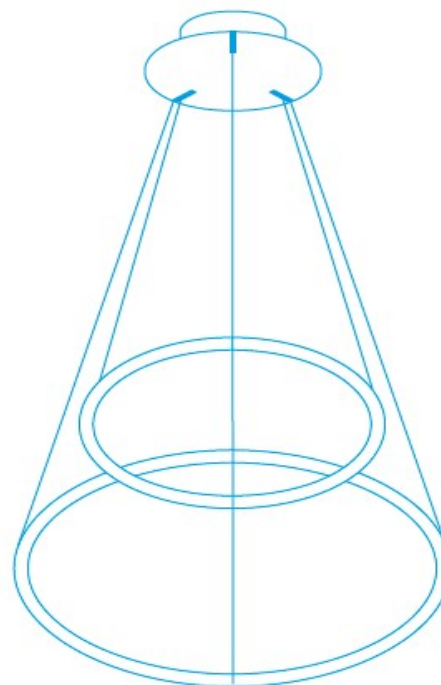

BRAGA

ILLUMINAZIONE

Via Soniga, 7

Tel. 030 691775 – Fax 030 691296

25080 NUVOLENTO / Brescia

Cod. Fisc. E P.i.v.a. IT 00737770172

Internet: www.fratellibraga.it

E-mail: info@fratellibraga.it

ART. 2165/CC150

2165/CC150

W 98 - Vac 230

Lm 5.900

M 2.700°K - C 3.000°K

W 4.000°K

H 35 mm

L CAVI / CABLES 4.000 mm

Ø 600 mm + Ø 900 mm

ROSONE / CANOPY

H 45 mm

Ø 320 mm + Ø 260 mm

DIMMERABILE / DIMMABLE

2165/CC150 - D4

Taglio di fase / Phase Cut

2165/CC150 - D6

1-10V - DALI - PUSH

2165/CC150 - D7

ZigBee

2165/CC150 - D8

CASAMBI

10

Bianco
White

13

Foglia Argento
Silver Leaf

14

Foglia Oro
Gold Leaf

15

Grigio
Grey

19

Nero
Black

21

Grigio tortora
Dove grey

22

Foglia rame
Copper leaf

23

Ruggine
Rust

24

Ferro
Iron

28

Oro
Gold

29

Alluminio Spaz.
Brushed Alum.

30

Gunmetal

31

Rosé Spaz.
Brushed Rosé

32

Bronzo Spaz.
Brush. Bronze

33

Oro Spaz.
Brush. Gold

34

Rosé Verniciato
Painted Rosé

35

Bronzo Verniciato
Bronze Painted

36

Champagne Spaz.
Brush. Champagne