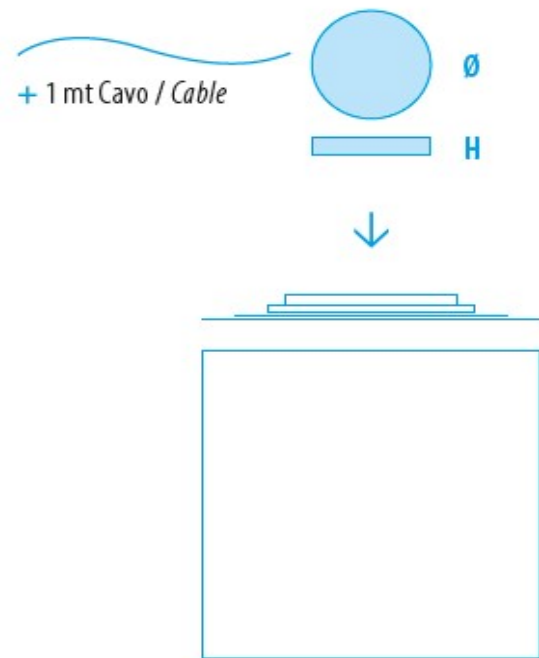

2162/PL40 - D4

Taglio di fase / *Phase Cut*

2162/PL40 - D6

1-10V - DALI - PUSH

2162/PL40 - D7

ZigBee

2162/PL40 - D8

CASAMBI