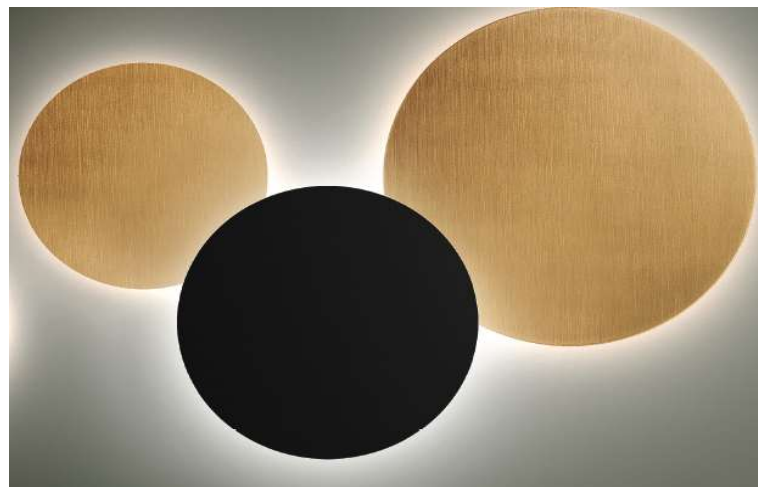

BRAGA

ILLUMINAZIONE

Via Soniga, 7

Tel. 030 691775 – Fax 030 691296

25080 NUVOLENTO / Brescia

Cod. Fisc. E P.i.v.a. IT 00737770172

Internet: www.fratellibraga.it

E-mail: info@fratellibraga.it

ART. 2161/PL75

2161/PL75

W 42 - Vac 230

Lm 5.600

M 2.700°K

C 3.000°K - W 4.000°K

H 55 mm

Ø 750 mm

DIMMERABILE / DIMMABLE

2161/PL75 - D4

Taglio di fase / Phase Cut

2161/PL75 - D6

1-10V - DALI - PUSH

2161/PL75 - D7

ZigBee

2161/PL75 - D8

CASAMBI

10 Bianco <i>White</i>	13 Foglia Argento <i>Silver Leaf</i>	14 Foglia Oro <i>Gold Leaf</i>	19 Nero <i>Black</i>	22 Foglia rame <i>Copper leaf</i>	23 Ruggine <i>Rust</i>	24 Ferro <i>Iron</i>
27 Ossidato <i>Oxydized</i>	29 Alluminio Spaz. <i>Brushed Alum.</i>	30 Gunmetal	31 Rosé Spaz. <i>Brushed Rosé</i>	32 Bronzo Spaz. <i>Brush. Bronze</i>	33 Oro Spaz. <i>Brush. Gold</i>	36 Champagne Spaz. <i>Brush. Champagne</i>