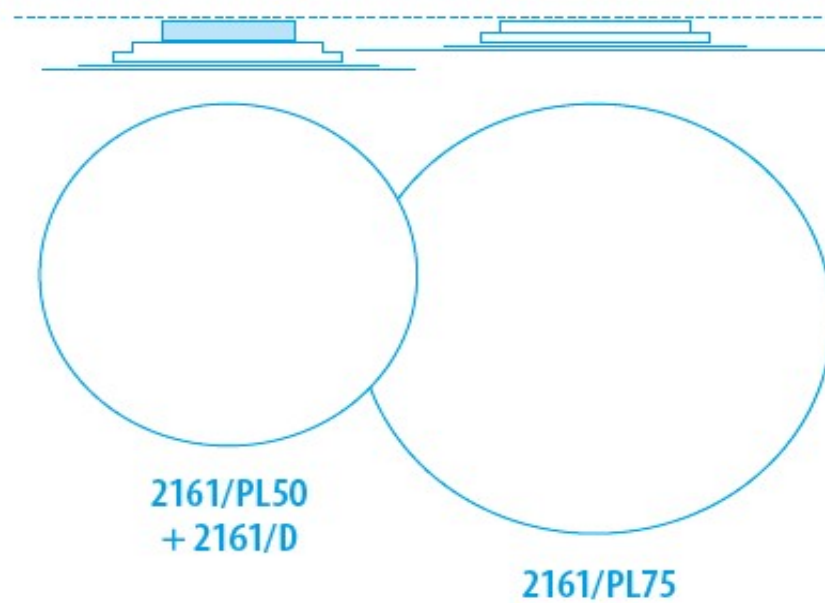

Bronzo Spaz.
Brush. Bronze

33

Oro Spaz.
Brush. Gold

36

Champagne Spaz.
Brush. Champagne

2161/D

Ø 190 mm

H 30 mm

Solo / Only

2161/PL40

2161/PL50

2161/PL60

2161/PL50
+ 2161/D

2161/PL75