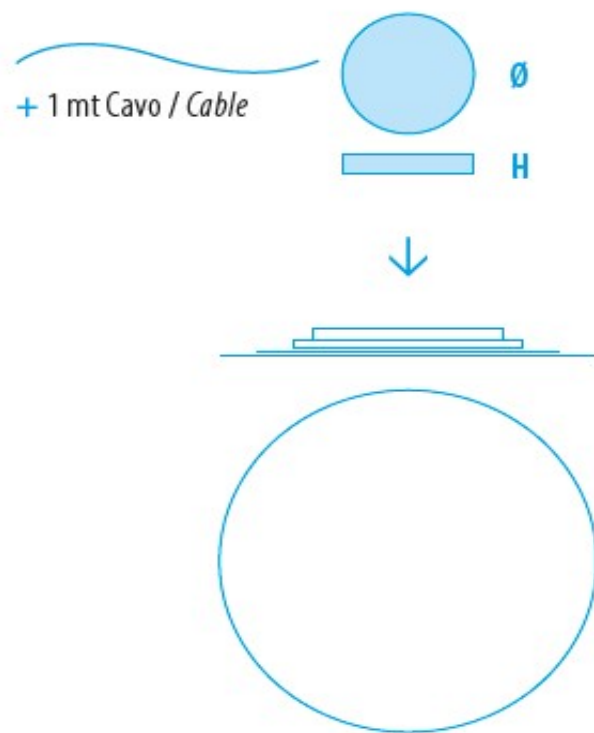

Bronzo Spaz.
Brush. Bronze

33

Oro Spaz.
Brush. Gold

36

Champagne Spaz.
Brush. Champagne

2161/D

Ø 190 mm

H 30 mm