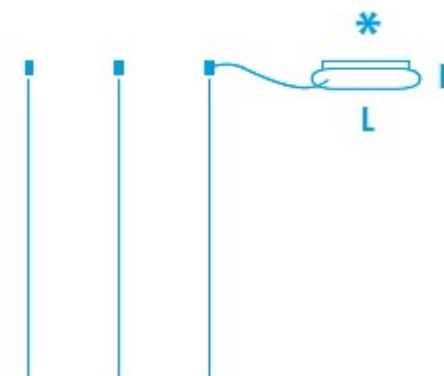

## ART. 2159/S75-2

**2159/S75-2**

**W** 80 - **Vac** 230

**Lm** 4.800

**M** 2.700°K - **C** 3.000°K

**W** 4.000°K

**H** 40 mm

**Ø** 750 mm

**L CAVI / CABLES** 1.700 mm

+

**2129/R1-100**

**W** 100 - **Vac** 230

**H** 45 mm

**L** 360x145 mm

DIMMERABILE / DIMMABLE

**2129/R1-100 - D4**

Taglio di fase / *Phase Cut*

**2129/R1-100 - D6**

1-10V - DALI - PUSH

**2129/R1-100 - D7**

ZigBee

**2129/R1-100 - D8**

CASAMBI

<b>10</b> Bianco <i>White</i>	<b>13</b> Foglia Argento <i>Silver Leaf</i>	<b>14</b> Foglia Oro <i>Gold Leaf</i>	<b>15</b> Grigio <i>Grey</i>	<b>19</b> Nero <i>Black</i>	<b>21</b> Grigio tortora <i>Dove grey</i>	<b>22</b> Foglia rame <i>Copper leaf</i>	<b>23</b> Ruggine <i>Rust</i>	
								
<b>24</b> Ferro <i>Iron</i>	<b>28</b> Oro <i>Gold</i>	<b>29</b> Alluminio Spaz. <i>Brushed Alum.</i>	<b>30</b> Gunmetal	<b>31</b> Rosé Spaz. <i>Brushed Rosé</i>	<b>32</b> Bronzo Spaz. <i>Brush. Bronze</i>	<b>33</b> Oro Spaz. <i>Brush. Gold</i>	<b>34</b> Rosè Verniciato <i>Painted Rosè</i>	<b>35</b> Bronzo Verniciato <i>Bronze Painted</i>
								