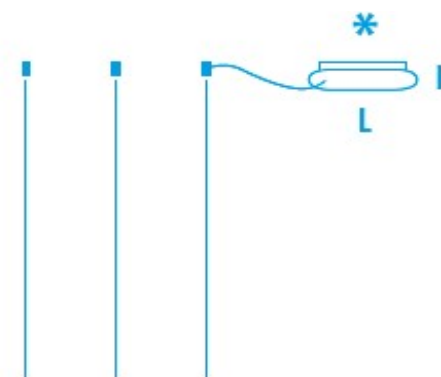

## ART. 2159/S60-2

**2159/S60-2**

**W 60 - Vac 230**

**Lm 3.600**

**M 2.700°K - C 3.000°K**

**W 4.000°K**

**H 40 mm**

**Ø 600 mm**

**L CAVI / CABLES 1.700 mm**

+

**2129/R1-100**

**W 100 - Vac 230**

**H 45 mm**

**L 360x145 mm**

**DIMMERABILE / DIMMABLE**

**2129/R1-100 - D4**

**Taglio di fase / Phase Cut**

**2129/R1-100 - D6**

**1-10V - DALI - PUSH**

**2129/R1-100 - D7**

**ZigBee**

**2129/R1-100 - D8**

**CASAMBI**

<b>10</b> Bianco <i>White</i>	<b>13</b> Foglia Argento <i>Silver Leaf</i>	<b>14</b> Foglia Oro <i>Gold Leaf</i>	<b>15</b> Grigio <i>Grey</i>	<b>19</b> Nero <i>Black</i>	<b>21</b> Grigio tortora <i>Dove grey</i>	<b>22</b> Foglia rame <i>Copper leaf</i>	<b>23</b> Ruggine <i>Rust</i>	
								
<b>24</b> Ferro <i>Iron</i>	<b>28</b> Oro <i>Gold</i>	<b>29</b> Alluminio Spaz. <i>Brushed Alum.</i>	<b>30</b> Gunmetal	<b>31</b> Rosé Spaz. <i>Brushed Rosé</i>	<b>32</b> Bronzo Spaz. <i>Brush. Bronze</i>	<b>33</b> Oro Spaz. <i>Brush. Gold</i>	<b>34</b> Rosè Verniciato <i>Painted Rosè</i>	<b>35</b> Bronzo Verniciato <i>Bronze Painted</i>
								