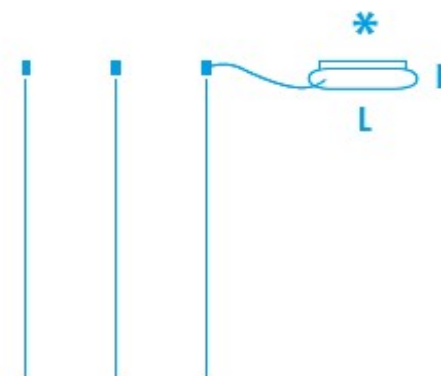

L CAVI / CABLES 1.700 mm

+

2129/R1-100

W 100 - Vac 230

H 45 mm

L 360x145 mm

DIMMERABILE / DIMMABLE

2129/R1-100 - D4

Taglio di fase / Phase Cut

2129/R1-100 - D6

1-10V - DALI - PUSH

2129/R1-100 - D7

ZigBee

2129/R1-100 - D8

CASAMBI

10 Bianco <i>White</i>	13 Foglia Argento <i>Silver Leaf</i>	14 Foglia Oro <i>Gold Leaf</i>	15 Grigio <i>Grey</i>	19 Nero <i>Black</i>	21 Grigio tortora <i>Dove grey</i>	22 Foglia rame <i>Copper leaf</i>	23 Ruggine <i>Rust</i>	
								
24 Ferro <i>Iron</i>	28 Oro <i>Gold</i>	29 Alluminio Spaz. <i>Brushed Alum.</i>	30 Gunmetal	31 Rosé Spaz. <i>Brushed Rosé</i>	32 Bronzo Spaz. <i>Brush. Bronze</i>	33 Oro Spaz. <i>Brush. Gold</i>	34 Rosè Verniciato <i>Painted Rosè</i>	35 Bronzo Verniciato <i>Bronze Painted</i>
								