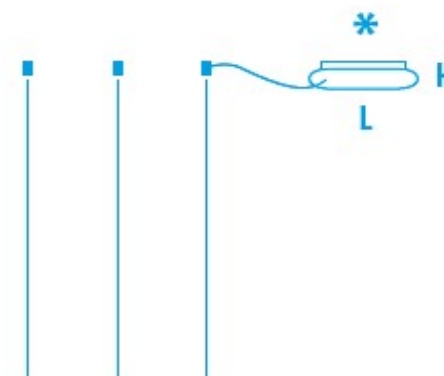

Taglio di fase / *Phase Cut*

2129/R1-150 - D6

1-10V - DALI - PUSH

2129/R1-150 - D7

ZigBee

2129/R1-150 - D8

CASAMBI

10 Bianco <i>White</i>	13 Foglia Argento <i>Silver Leaf</i>	14 Foglia Oro <i>Gold Leaf</i>	15 Grigio <i>Grey</i>	19 Nero <i>Black</i>	21 Grigio tortora <i>Dove grey</i>	22 Foglia rame <i>Copper leaf</i>	23 Ruggine <i>Rust</i>	
								
24 Ferro <i>Iron</i>	28 Oro <i>Gold</i>	29 Alluminio Spaz. <i>Brushed Alum.</i>	30 Gunmetal	31 Rosé Spaz. <i>Brushed Rosé</i>	32 Bronzo Spaz. <i>Brush. Bronze</i>	33 Oro Spaz. <i>Brush. Gold</i>	34 Rosè Verniciato <i>Painted Rosè</i>	35 Bronzo Verniciato <i>Bronze Painted</i>
								