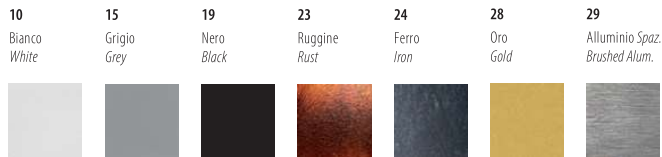

Ø 250 mm
 H 190 mm

2150/3

Ø 135 mm
 H 305 mm

2150/4

Ø 400 mm
 H 190 mm

UP & DOWN

POSSIBILITÀ DI COMPOSIZIONE - POSSIBILITY OF COMPOSITION

	2150/1	2150/2	2150/3	2150/4	2150/5
2150/1					
2150/2					
2150/3					
2150/4					

347

10 Bianco White	15 Grigio Grey	19 Nero Black	23 Ruggine Rust	24 Ferro Iron	28 Oro Gold	29 Alluminio Spaz. Brushed Alum.	30 Gunmetal	31 Rosé Spaz. Brushed Rosé	32 Bronzo Spaz. Brush. Bronze	33 Oro Spaz. Brush. Gold
10 Bianco White	13 Foglia Argento Silver Leaf	14 Foglia Oro Gold Leaf	22 Foglia rame Copper leaf				10 Bianco White			