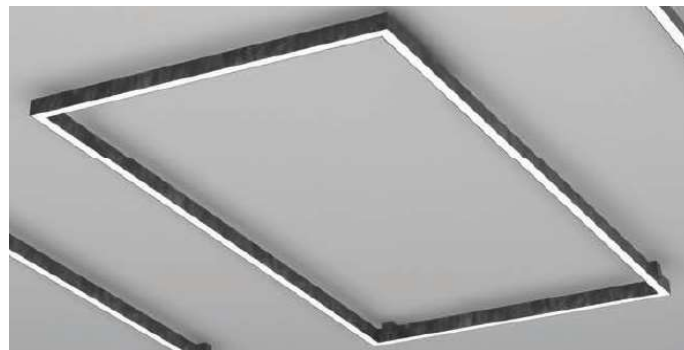

## ART. 2138/TR109

**2138/TR-109**

**W 55 - Vdc 24**

**Lm 3.450**

**M 2.700°K**

**C 3.000°K - W 4.000°K**

**L 1.090 x 540 mm**

**H 35 mm**