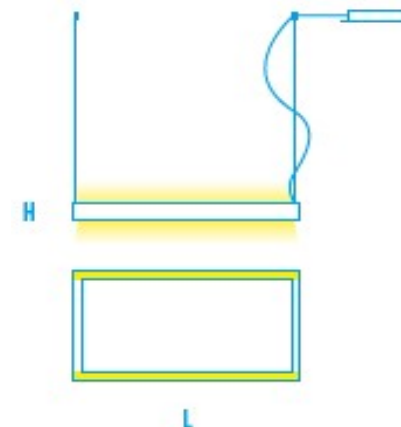

ART. 2138/S79-2

2138/S79-2

W 65 - Vac 230

Lm 2.400 (down) 1.700 (up)

M 2.700°K

C 3.000°K - W 4.000°K

L 790 x 390 mm

H 35 mm