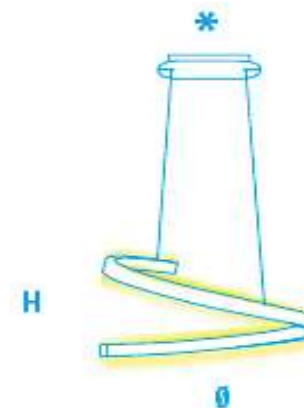

2130/S75

W 101 - Vac 230

Lm 6.050

M 2.700°K

C 3.000°K - W 4.000°K

Ø 750 mm

H 400 mm

L CAVI / CABLES 1.700 mm

DIMMERABILE / DIMMABLE

2130/S75 - D4

Taglio di fase / Phase Cut

2130/S75 - D6

1-10V - DALI - PUSH

2130/S75 - D7

ZigBee

2130/S75 - D8

CASAMBI

10

Bianco
White

13

Foglia Argento
Silver Leaf

14

Foglia Oro
Gold Leaf

15

Grigio
Grey

19

Nero
Black

21

Grigio tortora
Dove grey

19

Nero
Black
/

24

Ferro
Iron
/

10

Bianco
White
/

22

Foglia rame
Copper leaf

23

Ruggine
Rust

24

Ferro
Iron

28

Oro
Gold

34

Rosè Verniciato
Painted Rosè

35

Bronzo Verniciato
Bronze Painted

14

Foglia Oro
Gold Leaf

13

Foglia Argento
Silver Leaf

22

Foglia rame
Copper leaf