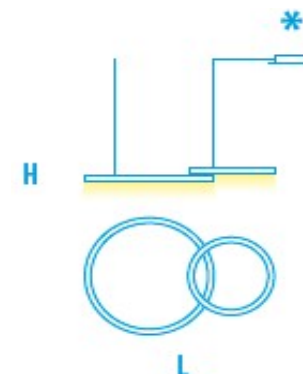

## ART. 2128/S60-40-1

19 Nero <i>Black</i> /	24 Ferro <i>Iron</i> /	10 Bianco <i>White</i> /
14 Foglia Oro <i>Gold Leaf</i>	13 Foglia Argento <i>Silver Leaf</i>	22 Foglia rame <i>Copper leaf</i>

10 Bianco <i>White</i> 	13 Foglia Argento <i>Silver Leaf</i> 	14 Foglia Oro <i>Gold Leaf</i> 	15 Grigio <i>Grey</i> 	19 Nero <i>Black</i> 	21 Grigio tortora <i>Dove grey</i> 	22 Foglia rame <i>Copper leaf</i> 	23 Ruggine <i>Rust</i> 	
24 Ferro <i>Iron</i> 	28 Oro <i>Gold</i> 	29 Alluminio Spaz. <i>Brushed Alum.</i> 	30 Gunmetal 	31 Rosé Spaz. <i>Brushed Rosé</i> 	32 Bronzo Spaz. <i>Brush. Bronze</i> 	33 Oro Spaz. <i>Brush. Gold</i> 	34 Rosé Verniciato <i>Painted Rosé</i> 	35 Bronzo Verniciato <i>Bronze Painted</i> 

DIMMERABILE / DIMMABLE

2128/S60-40-1 - D4

Taglio di fase / Phase Cut

2128/S60-40-1 - D6

1-10V - DALI - PUSH

2128/S60-40-1 - D7

ZigBee

2128/S60-40-1 - D8