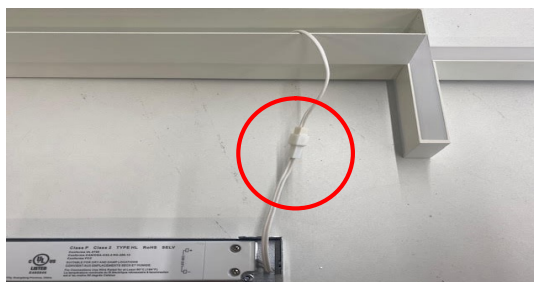

HINWEISE: Das Produkt muss von spezialisiertem Personal montiert werden. Es ist keine Änderung erlaubt, wenn diese nicht durch unsere technische Abteilung zugelassen wurde. Die Montagearbeiten müssen sorgfältig ausgeführt werden, wobei die Stromversorgung vor den Arbeiten unterbrochen werden muss. Die Lampe nicht befestigen. Wir haften nicht für eventuelle Verletzungen von Personen oder Sachschäden, wenn die in dieser Gebrauchsanleitung aufgeführten Angaben nicht eingehalten werden.

1 – IT) Fissare la base a parete o a soffitto.

EN) Fix the base to the ceiling or wall.

D) Die Platte an der Wand oder an die Decke befestigen

2 – IT) Collegare i fili di alimentazione.

EN) Connect the power supply wires.

D) Die Stromkabel an die Lüsterklemme schliessen.

3 – IT) Montare la lampada alla base a soffitto.

EN) Attach the lamp to the ceiling base.

D) Die Leuchte an die Deckenplatte befestigen.

4 - IT) Accendere la lampada e verificarne il funzionamento.