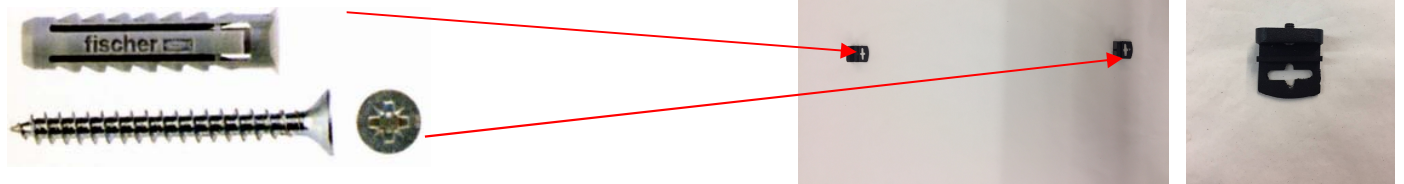

PRECAUTIONS: The product must be installed by skilled personnel. No changes are allowed unless specifically authorized by our technical department. The installation operations must only be performed after disconnecting the power supply. Do not fasten the light source. We disclaim any liability for injury to persons or damage to things caused by failure to following the instructions provided on this leaflet.

HINWEISE: Das Produkt muss von spezialisiertem Personal montiert werden. Es ist keine Änderung erlaubt, wenn diese nicht durch unsere technische Abteilung zugelassen wurde. Die Montagearbeiten müssen sorgfältig ausgeführt werden, wobei die Stromversorgung vor den Arbeiten unterbrochen werden muss. Die Lampe nicht befestigen. Wir haften nicht für eventuelle Verletzungen von Personen oder Sachschäden, wenn die in dieser Gebrauchsanleitung aufgeführten Angaben nicht eingehalten werden.

1 – IT) Fissare la base a soffitto.
EN) Fix the base to the ceiling.

2 – IT) Collegare i fili di alimentazione ai morsetti. Aprire il morsetto, infilare il filo e chiudere il morsetto.
EN) Connect the power supply wires to the terminal. Open the clamp, insert the wire and close the clamp.