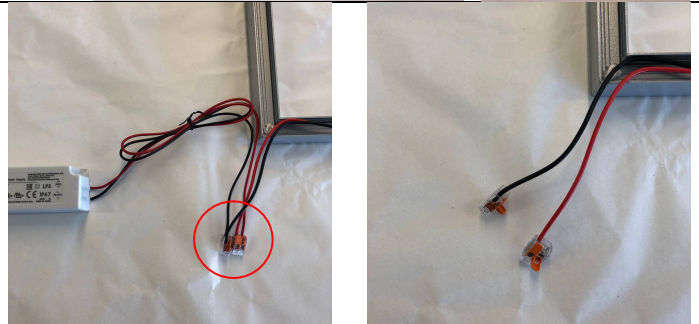

ART. 2129-2130-2131- 2132-2159-2163 TR (SENZA BASE-WITHOUT BASE)

AVVERTENZE: Il prodotto deve essere installato da personale specializzato. Non è consentita nessuna modifica. Le operazioni di installazione devono essere eseguite avendo cura di togliere l'alimentazione prima dell'intervento. Non far funzionare la lampada quando il corpo illuminante non è perfettamente chiuso o danneggiato. Non ci riteniamo responsabili di eventuali danni causati a persone e cose qualora non venissero rispettate le indicazioni riportate nel presente foglio illustrativo.

PRECAUTIONS: The product must be installed by skilled personnel. No changes are allowed unless specifically authorized by our technical department. The installation operations must only be performed after disconnecting the power supply. Do not fasten the light source. We disclaim any liability for injury to persons or damage to things caused by failure to following the instructions provided on this leaflet.

HINWEISE: Das Produkt muss von spezialisiertem Personal montiert werden. Es ist keine Änderung erlaubt, wenn diese nicht durch unsere technische Abteilung zugelassen wurde. Die Montagearbeiten müssen sorgfältig ausgeführt werden, wobei die Stromversorgung vor den Arbeiten unterbrochen werden muss. Die Lampe nicht befestigen. Wir haften nicht für eventuelle Verletzungen von Personen oder Sachschäden, wenn die in dieser Gebrauchsanleitung aufgeführten Angaben nicht eingehalten werden.

1 – IT) Fissare la base a soffitto.
EN) Fix the base to the ceiling.

2 – IT) Collegare i fili di alimentazione ai morsetti. Aprire il morsetto, infilare il filo e chiudere il morsetto.
EN) Connect the power supply wires to the terminal. Open the clamp, insert the wire and close the clamp.